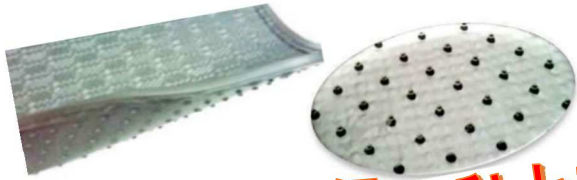

車種専用フロアマット・ラゲージマット

グレード1 価格重視の方におすすめ

グレード3 純正同等の毛足

高い安全性 でお客様を守る **4**つのポイント！

POINT1

メーカー車種/グレード専用型設計

POINT2

車種ごとの専用器具(取付方法)で固定

POINT3

マットを動きにくくする工夫

POINT4

アクセルペダルに干渉しにくい構造

綺麗な状態を保つひと工夫
ラゲージマット

万が一に備えてPL保険(製造者責任保険)に加入しております。

お問い合わせ

ツクダ自動車