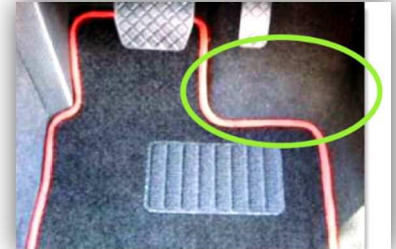

車種専用フロアマット・ラゲージマット

グレード1 価格重視の方におすすめ

グレード3 純正同等の毛足

高い安全性 でお客様を守る **4**つのポイント！

POINT1

メーカー車種/グレード専用型設計

POINT2

車種ごとの専用器具(取付方法)で固定

POINT3

マットを動きにくくする工夫

POINT4

アクセルペダルに干渉しにくい構造

綺麗な状態を保つひと工夫
ラゲージマット

万が一に備えてPL保険(製造者責任保険)に加入しております。

お問い合わせ

ツクダ自動車